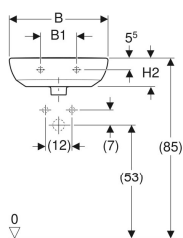

Lavamani Geberit Selnova

Figura di esempio

Proprietà

- Combinabile con semicolonna
- Combinabile con colonna

Dati tecnici

Materiale

Vetrochina

No. art.	Colore / superficie	Foro rubinetteria	Troppo pieno	B	B1	B2	H	H1	H2	H3	T	T1	T2	T3	
500.324.01.7	Bianco	Centrale	Visibile	45 cm	16.5 cm	39.5 cm	17 cm	83 cm	13 cm	77.5 cm	37 cm	18 cm	24 cm	5.5 cm	Nuovo
500.295.01.7	Bianco	Centrale	Visibile	50 cm	23 cm	42.7 cm	18 cm	84 cm	14.2 cm	78.4 cm	41 cm	19.5 cm	26 cm	6.5 cm	Nuovo

Accessori

- Sifone con tubo ad immersione Geberit per lavabo, scarico orizzontale
- Kit di fissaggio Geberit per lavamani

- Semicolonna Geberit Selnova solo per lavandini 50 cm