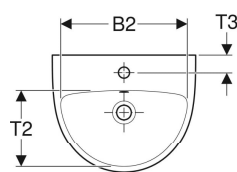

Lavamani Geberit Selnova

Figura di esempio

Proprietà

- Combinabile con semicolonna
- Combinabile con colonna

Dati tecnici

Materiale

Vetrochina

No. art.	Colore / superficie	Foro rubinetteria	Troppo pieno	B	B1	B2	H	H1	H2	H3	T	T1	T2	T3	
500.324.01.7	Bianco	Centrale	Visibile	45 cm	16.5 cm	39.5 cm	17 cm	83 cm	13 cm	77.5 cm	37 cm	18 cm	24 cm	5.5 cm	Nuovo
500.295.01.7	Bianco	Centrale	Visibile	50 cm	23 cm	42.7 cm	18 cm	84 cm	14.2 cm	78.4 cm	41 cm	19.5 cm	26 cm	6.5 cm	Nuovo

Accessori

- Sifone con tubo ad immersione Geberit per lavabo, scarico orizzontale
- Kit di fissaggio Geberit per lavamani

- Semicolonna Geberit Selnova solo per lavandini 50 cm